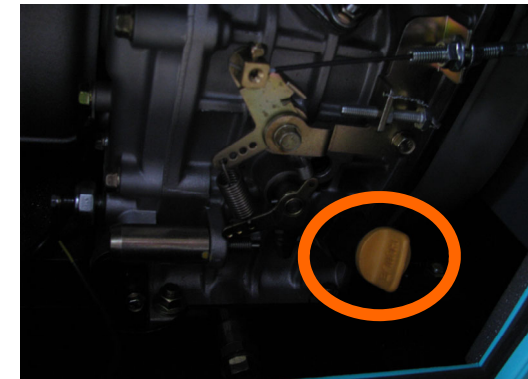

・5KVA発電機

お問い合わせ先
エスケーリース株式会社
011-775-4141

◆はじめに◆ ※燃料が入っている事をご確認下さい。

1 エンジンがかからない → 燃料コックは、開いていますか？

→ エンジンオイルは入っていますか？

2 電気がこない → ブレーカーは、ONになっていますか？

→ 配線はきちんと接続されていますか？