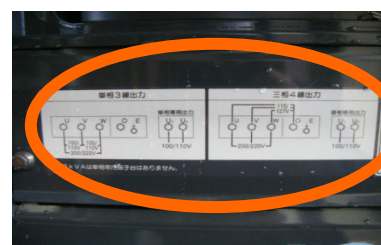

# ・10KVA発電機

お問い合わせ先  
エスケーリース株式会社  
011-775-4141

◆はじめに◆

※燃料が入っている事をご確認下さい。

1 エンジンがかからない → バッテリーは上がっていませんか → 燃料コックは開いていますか? → エンジンオイルは、入っていますか?

2 発電しない → ブレーカーは、ONになっていますか? → 配線は、キチンと接続されていますか?

3 使用方法は、用途に合っていますか? (三相仕様又は単相仕様)