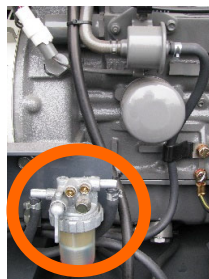

・20KVA発電機

お問い合わせ先
エスケーリース株式会社
011-775-4141

◆はじめに◆

※燃料が入っている事をご確認下さい。

1 エンジンがかからない → バッテリーは上がっていませんか? → 燃料コックは開いていますか? → エンジンオイルは入っていますか?

2 発電しない → ブレーカーは、ONになっていますか?

→ 配線は、きちんと接続されていますか?

3 使用方法は、用途に合っていますか? (三相仕様又は単相仕様)