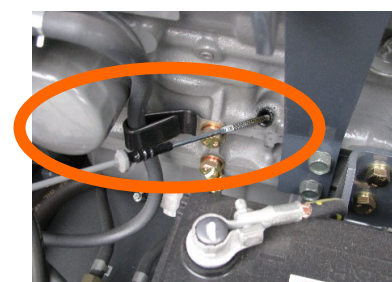

・20KVA発電機

お問い合わせ先
エスケーリース株式会社
011-775-4141

◆はじめに◆

※燃料が入っている事をご確認下さい。

1 エンジンがかからない → バッテリーは上がっていませんか? → 燃料コックは開いていますか? → エンジンオイルは入っていますか?

2 発電しない → ブレーカーは、ONになっていますか?

→ 配線は、きちんと接続されていますか?

3 使用方法は、用途に合っていますか? (三相仕様又は単相仕様)