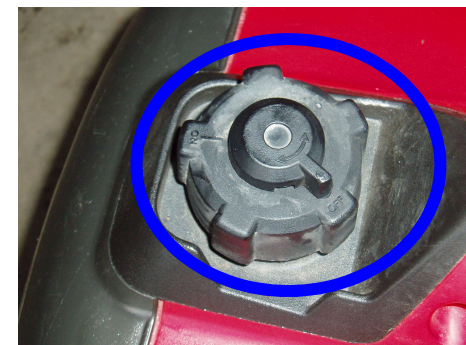

・900W発電機

お問い合わせ先
エスケーリース株式会社
011-775-4141

◆はじめに◆ ※燃料が入っている事をご確認下さい。

1 エンジンがかからない

→ 運転停止スイッチは、運転の方になっていますか？→

燃料コックは、ONになっていますか？

→ チョークレバーは、入っていますか？

→ エンジンオイルは、入っていますか？