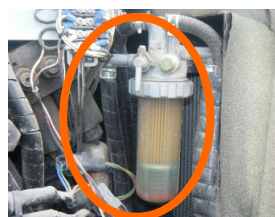

・カニクレーン

お問い合わせ先
エスケーリース株式会社
011-775-4141

◆はじめに◆

※燃料が入っている事をご確認下さい。

1 エンジンがかからない

バッテリーは、上がっていませんか？ → 燃料コックは開いていますか？ → エンジンオイルは、入っていますか？

2 クレーンが動かない

操作盤は、クレーン作業モードに下げていますか？ → アウトリガーは、4本きちんと張り出し、車体を水平に接地していますか？