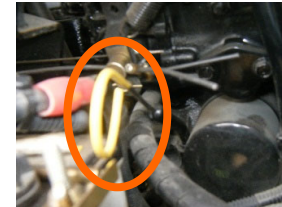

・カニクレーン

お問い合わせ先
エスケーリース株式会社
011-775-4141

◆はじめに◆

※燃料が入っている事をご確認下さい。

1 エンジンがかからない

バッテリーは、上がっていませんか？ → 燃料コックは開いていますか？ → エンジンオイルは、入っていますか？

2 クレーンが動かない

操作盤は、クレーン作業モードに下げていますか？ → アウトリガーは、4本きちんと張り出し、車体を水平に接地していますか？