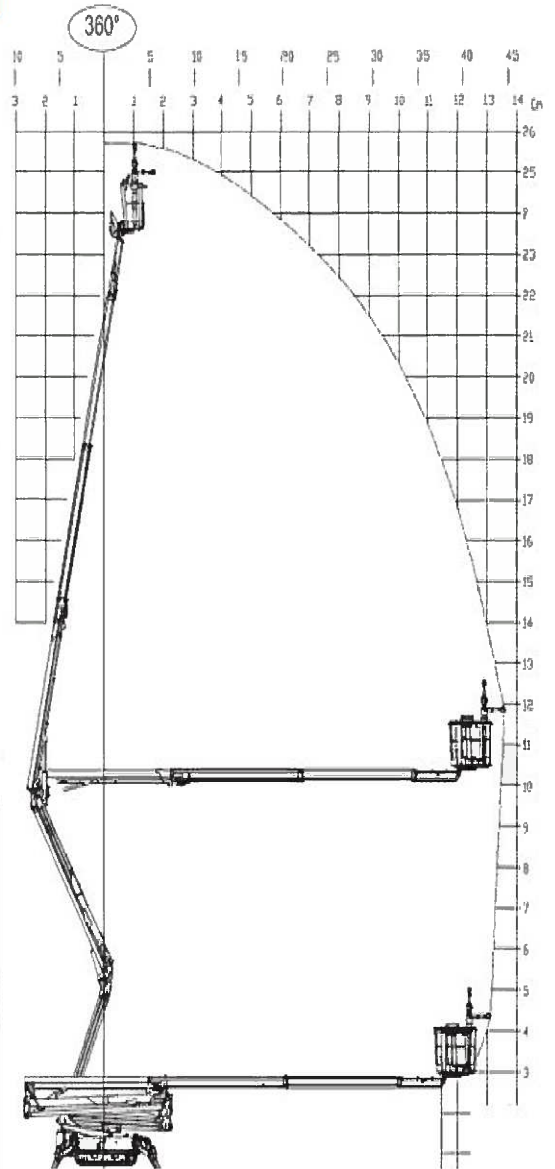

コンパクトクローラーブーム X26JP

COMPACT CRAWLER
BOOM LIFTS

SK
LEASE

リース&レンタル

エスケーリース株式会社

〒002-8081 札幌市北区百合が原6丁目1番20号

TEL 011-775-4141 FAX 011-775-4588

X26JP

電動源 ■ バッテリー

最大積載量	230 kg
最大地上高	23.70 m
最大作業半径	13.2 m
最大乗越高	10.1 m
作業床寸法(長x幅x高)	1.34 x 0.69 x 1.10 m
先端ジブ	
ジブ長さ	1.68 m
屈折範囲 上/下	+0/-89°
走行装置	
クローラ拡張寸法(格納/拡張)	1.0/1.5 m
最大走行速度	1.1 km/h
登坂能力	15.6度(28%)
作業床付き寸法(長x幅x高)	6.35 x 1.34 x 2.00 m
作業床なし寸法(長x幅x高)	6.00 x 1.00 x 2.00 m
アウトリガー設置寸法(全開AxA')	4.07 x 3.97 m
アウトリガー設置寸法(半開BxB')	5.45 x 2.50 m
注:アウトリガーの張出量(半開)において旋回角が制御されます。	
機械重量	4,365 kg