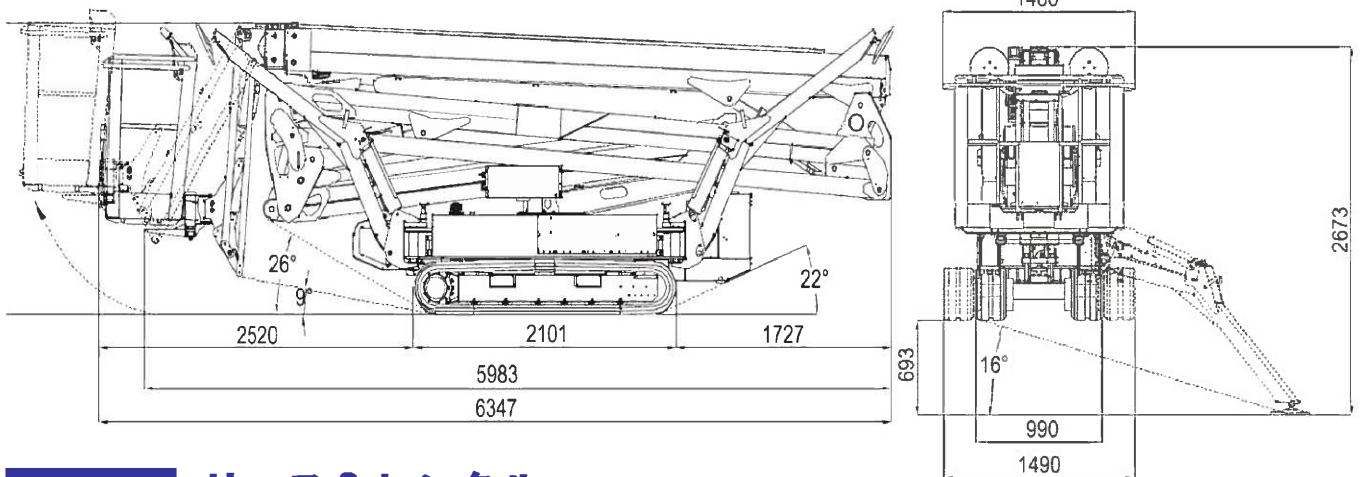

電動源 ■ バッテリー

最大積載量	230 kg
最大地上高	23.70 m
最大作業半径	13.2 m
最大乗越高	10.1 m
作業床寸法(長x幅x高)	1.34 x 0.69 x 1.10 m
先端ジブ	
ジブ長さ	1.68 m
屈折範囲 上/下	+0/-89°
走行装置	
クローラ拡張寸法(格納/拡張)	1.0/1.5 m
最大走行速度	1.1 km/h
登坂能力	15.6度(28%)
作業床付き寸法(長x幅x高)	6.35 x 1.34 x 2.00 m
作業床なし寸法(長x幅x高)	6.00 x 1.00 x 2.00 m
アウトリガー設置寸法(全開AxA')	4.07 x 3.97 m
アウトリガー設置寸法(半開BxB')	5.45 x 2.50 m
注:アウトリガーの張出量(半開)において旋回角が制御されます。	
機械重量	4,365 kg