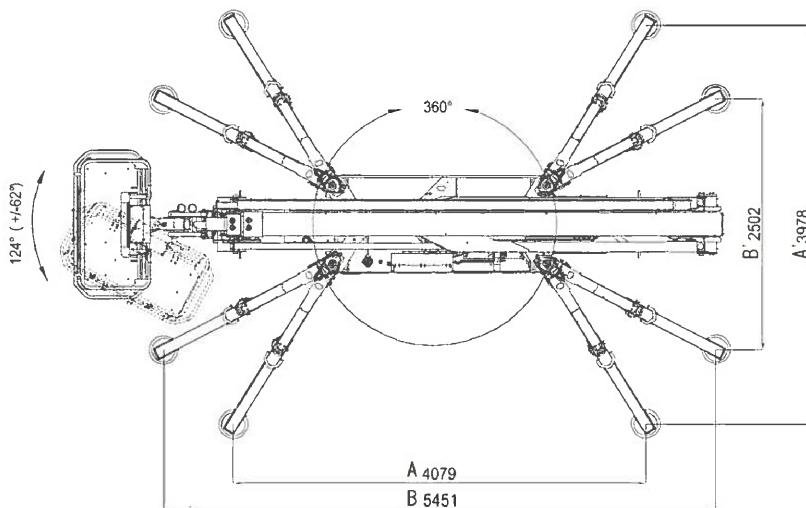

電動源 ■ バッテリー

最大積載量	230 kg
最大地上高	23.70 m
最大作業半径	13.2 m
最大乗越高	10.1 m
作業床寸法(長x幅x高)	1.34 x 0.69 x 1.10 m
先端ジブ	
ジブ長さ	1.68 m
屈折範囲 上/下	+0/-89°
走行装置	
クローラ拡張寸法(格納/拡張)	1.0/1.5 m
最大走行速度	1.1 km/h
登坂能力	15.6度(28%)
作業床付き寸法(長x幅x高)	6.35 x 1.34 x 2.00 m
作業床なし寸法(長x幅x高)	6.00 x 1.00 x 2.00 m
アウトリガー設置寸法(全開AxA')	4.07 x 3.97 m
アウトリガー設置寸法(半開BxB')	5.45 x 2.50 m
注:アウトリガーの張出量(半開)において旋回角が制御されます。	
機械重量	4,365 kg